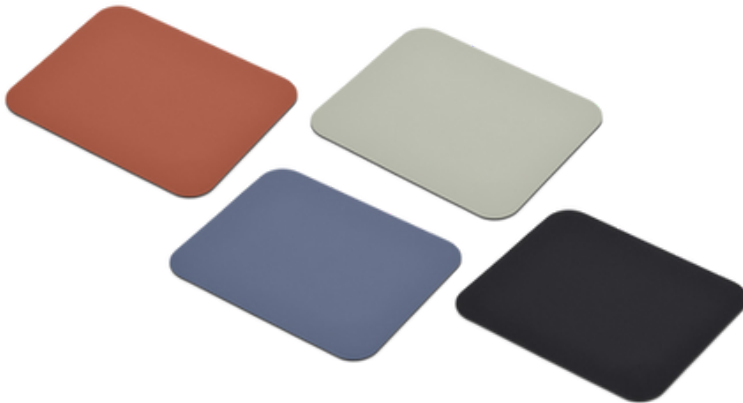

SERENDIPiO®

MT-SD-507-B

CHESHIRE WIRELESS OPTICAL MOUSE

BO SA NB BL

MT-SD-512-B

CORNWALL MOUSE PAD

BO SA NB BL

MT-SD-504-B