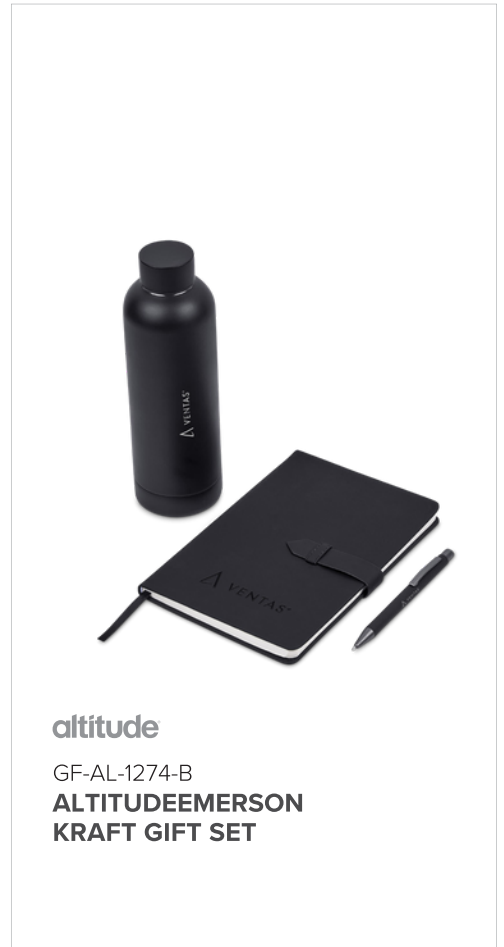

# GIFT SETS

altitude

GF-AL-1270-B  
ALTITUDEMACKENZIE  
KRAFT GIFT SET

BO LG LT PI

altitude

GF-AL-1271-B  
ALTITUDECASSIDY  
KRAFT GIFT SET

BO LG LT PI

GF-AM-1185-B  
**FORBESKRAFT GIFT SET**

GF-AM-962-B  
**PHILLIPSKRAFT GIFT SET**

GF-AM-958-B  
**HARRISKRAFT GIFT SET**

BL BU R

GF-AM-1039-B  
**GARRETTKRAFT GIFT SET**

**altitude**  
G F -A M -953- B  
**MITCHELLWHITE GIFT SET**

**altitude**  
GF-AL-1274-B  
**ALTITUDEEMERSON  
KRAFT GIFT SET**

OKIYO®  
GF-OK-1035-B  
**OKIYOGODA KRAFT GIFT SET**

OKIYO®  
GF-OK-1034-B  
**OKIYCHIBA KRAFT GIFT SET**

GF-AM-1075-B  
**FIELDKRAFT GIFT SET**

GF-AM-1208-B  
**SUMNERKRAFT GIFT SET**

GF-AM-1209-B  
**TANNERKRAFT GIFT SET**