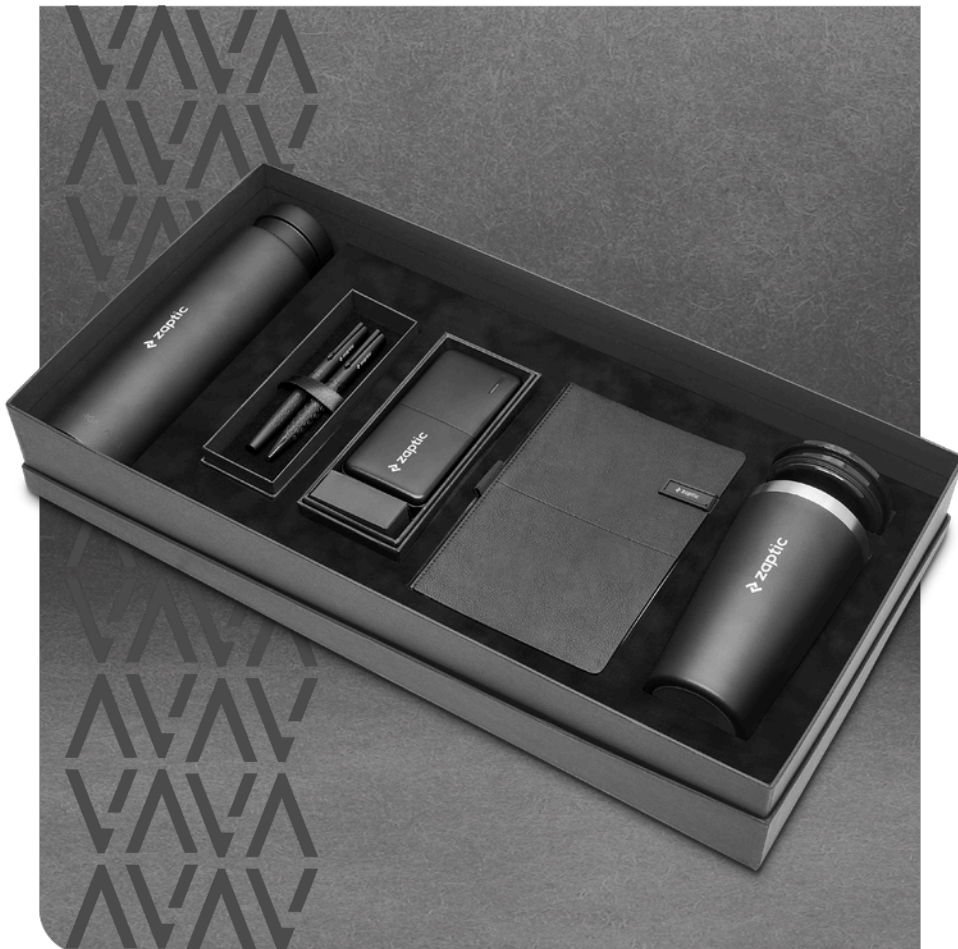

GF-AV-994-B
**ALEXVARGA NEBULARIS GIFT
SET**